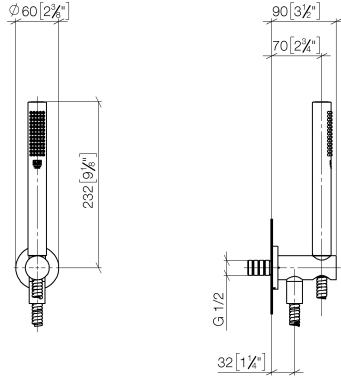

**Gruppo doccetta con flessibile con supporto doccia integrato FlowReduce -  
Ottone spazzolato (Oro 23k)**

TARA

27 802 660

Compatibile con: TARA, VAIA, META

- COMPACT RAIN, portata max. 6,8 l/min (a 3 bar)
- con sistema anticalcare
- uscita doccetta 3/8"
- Flessibile doccetta in metallo 1250mm con protezione antitorsione integrata
- rosetta Ø 60 mm
- ingresso 1/2"
- Questo prodotto può aiutare un edificio a soddisfare i requisiti dei Green Building Rating Systems, ad es. LEED®, BREEAM®, DGNB

Gruppo doccia con flessibile con supporto doccia integrato FlowReduce -  
Ottone spazzolato (Oro 23k)

---

TARA

27 802 660

27 802 660  
mm [inches]

### Diagramma di portata

**Elenco delle parti di ricambio**

N.	Codice articolo	Denominazione	Quantità necessaria	Tempo di produzione
1	90 12 11 140 30-28	doccia	1	20
2	28 490 660-28	Raccordo curvo con supporto doccia integrato - Ottone spazzolato (Oro 23k)	1	20
3	90 30 02 072 00-28	Flessibile metallico per doccetta 1/2" x 3/8" x 1250 mm - Ottone spazzolato (Oro 23k)	1	20
4	90 14 20 026 00 90	guarnizione	1	2