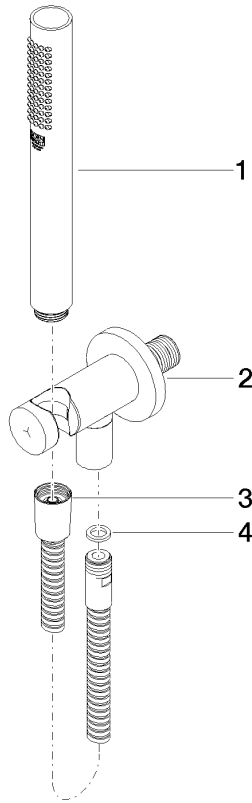

**Gruppo doccetta con flessibile con supporto doccia integrato FlowReduce -  
Ottone spazzolato (Oro 23k)**

TARA

27 802 660

Compatibile con: TARA, VAIA, META

- COMPACT RAIN, portata max. 6,8 l/min (a 3 bar)
- con sistema anticalcare
- uscita doccetta 3/8"
- Flessibile doccetta in metallo 1250mm con protezione antitorsione integrata
- rosetta Ø 60 mm
- ingresso 1/2"
- Questo prodotto può aiutare un edificio a soddisfare i requisiti dei Green Building Rating Systems, ad es. LEED®, BREEAM®, DGNB

Gruppo doccia con flessibile con supporto doccia integrato FlowReduce -  
Ottone spazzolato (Oro 23k)

---

TARA

27 802 660

27 802 660  
mm [inches]

### Diagramma di portata

**Elenco delle parti di ricambio**

N.	Codice articolo	Denominazione	Quantità necessaria	Tempo di produzione
1	90 12 11 140 30-28	doccia	1	20
2	28 490 660-28	Raccordo curvo con supporto doccia integrato - Ottone spazzolato (Oro 23k)	1	20
3	90 30 02 072 00-28	Flessibile metallico per doccetta 1/2" x 3/8" x 1250 mm - Ottone spazzolato (Oro 23k)	1	20
4	90 14 20 026 00 90	guarnizione	1	2