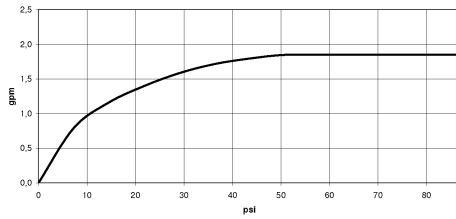

Gruppo doccia con flessibile con supporto doccia integrato FlowReduce -  
Ottone spazzolato (Oro 23k)

---

TARA

27 802 660

27 802 660  
mm [inches]

### Diagramma di portata